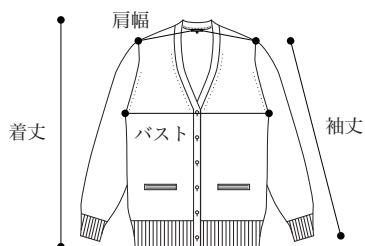

カーディガンサイズ表 (cm)

サイズ	SS	S	M	L	LL	SS	S	M	L	LL
肩 幅	38	40	42	44	46	34	36	38	40	42
バスト	90	96	102	108	114	84	90	96	101	108
着 丈	57	60	63	66	69	54	57	60	63	66
袖 丈	54	56	58	60	62	53	55	57	59	61

セーターサイズ表 (cm)

男女兼用サイズ。男性は通常のメンズサイズとしてご検討ください

メンズローファーサイズ表 (cm)

サイズ	25.0	25.5	26.0	26.5	27.0	27.5		

商品についてのお問い合わせは...

株式会社スーパーモード

お電話でのお問い合わせ / 平日 9:00～18:00

☎ 0120-108881

メールでのお問い合わせ

✉ weborder@supermode.co.jp