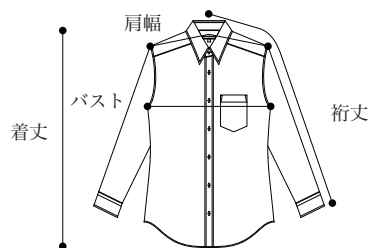

メンズワイシャツサイズ表 (cm)

サイズ	SS	S	M	L	LL	3L	4L	5L				
肩 幅	42	43	45	47	48	51	53	54				
バスト	98	102	110	116	122	128	132	136				
着 丈	77	78	79	80	84	84	84	85				
袖 丈	78	80	82	84	86	86	88	88				
半袖丈	21	22	23	24	24	27	27	28				

シャツサイズは実際の身長+5cm位を目安にしてください