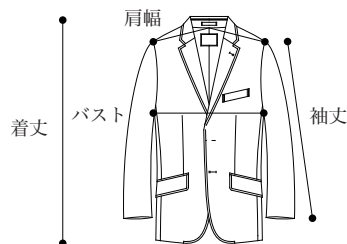

サイズチャート

メンズブレザーサイズ表 (cm)

サイズ	SS	S	M	L	LL	BL	BLL	EL
肩 幅	43	44.5	46	47	48	51	52	54
バスト	90	94	98	102	106	116	120	124
着 丈	63	66	69	72	75	75	77	78
袖 丈	56	58.5	60.5	62.5	63.5	63.5	64.5	65.5

Mサイズは標準体形で身長165cm～175cm位の方を目安に
Lサイズは標準体形で身長170cm～180cm位の方を目安に
LLサイズは標準体形で身長175cm～位の方を目安に
ウエストサイズ90cm以上のお客様にはB体をお勧めいたします
ウエストサイズ100cm以上のお客様にはE体をお勧めいたします
ピッタリめで着たいときはワンサイズ下のサイズを、ゆったりめで着たい時はワンサイズ上のサイズをお選びください
サイズチャートに記載のないサイズは別途10～30%増しになる場合がございます。