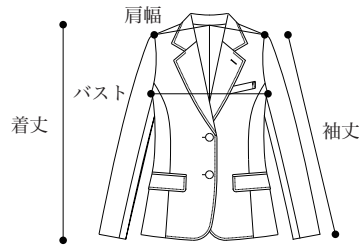

サイズチャート

レディースブレザーサイズ表 (cm)

サイズ	SS	S	M	L	LL	BL	BLL	EL
肩 幅	38.5	39	40	41	42	43	44	45
バスト	88	92	95	98	102	106	109	112
着 丈	55	57	60	63	65	65	67	68
袖 丈	54	56	59	61	62	62	63	63

Mサイズは標準体形で身長 155cm ~ 165cm 位の方を目安に

Lサイズは標準体形で身長 160cm ~ 170cm 位の方を目安に

LLサイズは標準体形で身長 170cm ~ 位の方を目安に

ウエストサイズ 80cm 以上のお客様には B 体をお勧めいたします

ウエストサイズ 90cm 以上のお客様には E 体をお勧めいたします

ピッタリめで着たいときはワンサイズ下のサイズを、ゆったりめで着たい時はワンサイズ上のサイズをお選びください
サイズチャートに記載のないサイズは別途 10~30% 増しになる場合がございます。