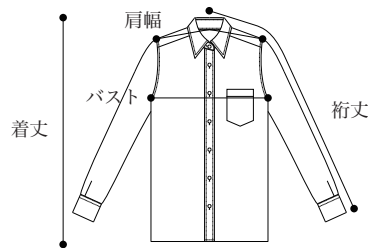

Mサイズは標準体形で身長 155cm ~ 165cm 位の方を目安に

Lサイズは標準体形で身長 160cm ~ 170cm 位の方を目安に

LLサイズは標準体形で身長 170cm ~ 位の方を目安に

ウエストサイズ 80cm 以上のお客様には B 体をお勧めいたします

ウエストサイズ 90cm 以上のお客様には E 体をお勧めいたします

ピッタリめで着たいときはワンサイズ下のサイズを、ゆったりめで着たい時はワンサイズ上のサイズをお選びください
サイズチャートに記載のないサイズは別途 10~30% 増しになる場合がございます。

レディースワイシャツサイズ表 (cm)

| サイズ | SS | S | M | L | LL | 3L | 4L | 5L | | |
|-----|----|----|-----|-----|-----|-----|-----|-----|--|--|
| 肩 幅 | 40 | 42 | 43 | 44 | 45 | 46 | 47 | 48 | | |
| バスト | 94 | 98 | 102 | 106 | 110 | 125 | 130 | 135 | | |
| 着 丈 | 68 | 70 | 72 | 74 | 76 | 76 | 76 | 76 | | |
| 袖 丈 | 72 | 74 | 76 | 78 | 80 | 80 | 82 | 84 | | |
| 半袖丈 | 23 | 24 | 25 | 25 | 26 | 25 | 25 | 26 | | |