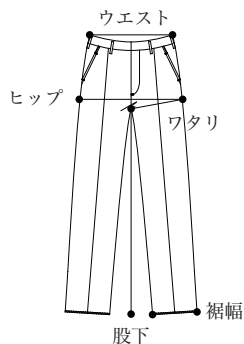

パンツサイズ表 (cm)

サイズ	W67	W70	W73	W76	W79	W82	W85	W88	W92	W96	W100	
ウエスト	69	72	75	78	81	84	87	90	94	98	102	
ヒップ	87	90	93	96	99	102	105	108	112	116	120	
ワタリ	29	30	31	32	33	34	35	36	38	39	40	
裾 幅	21.5	21.5	22	22	22.5	22.5	23	23.5	24	24.5	25	

実際のヌードサイズ+3cm～+5cm位を目安にしてください
サイズチャートに記載のないサイズは別途10～30%増しになる場合がございます