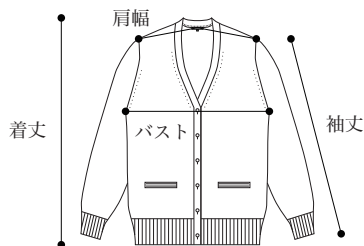

カーディガンサイズ表 (cm)

セーターサイズ表 (cm)

サイズ	SS	S	M	L	LL	SS	S	M	L	LL
肩 幅	38	40	42	44	46	34	36	38	40	42
バスト	90	96	102	108	114	84	90	96	101	108
着 丈	57	60	63	66	69	54	57	60	63	66
袖 丈	54	56	58	60	62	53	55	57	59	61

男女兼用サイズ。女性はワンサイズダウンでご検討ください(男女兼用Sサイズ→レディースMサイズと同等)

レディースローファーサイズ表 (cm)

サイズ	22.5	23.0	23.5	24.0	24.5	25.0	25.5

商品についてのお問い合わせは...

株式会社スーパーモード

お電話でのお問い合わせ / 平日 9:00~18:00

☎ 0120-108881

メールでのお問い合わせ

✉ weborder@supermode.co.jp